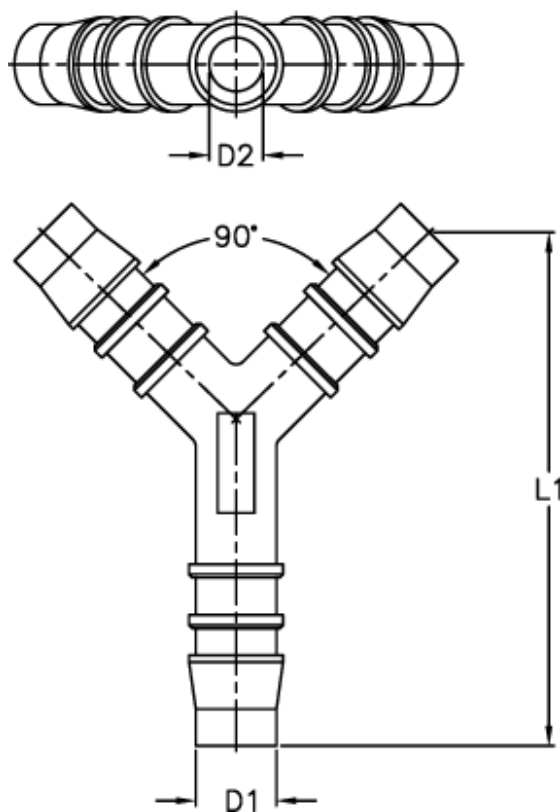

Varenummer: 027708900016
Beskrivelse: Norma slangestuds YS 16

Mål

D1 = 16
D2 = 12.0
L1 = 67.0